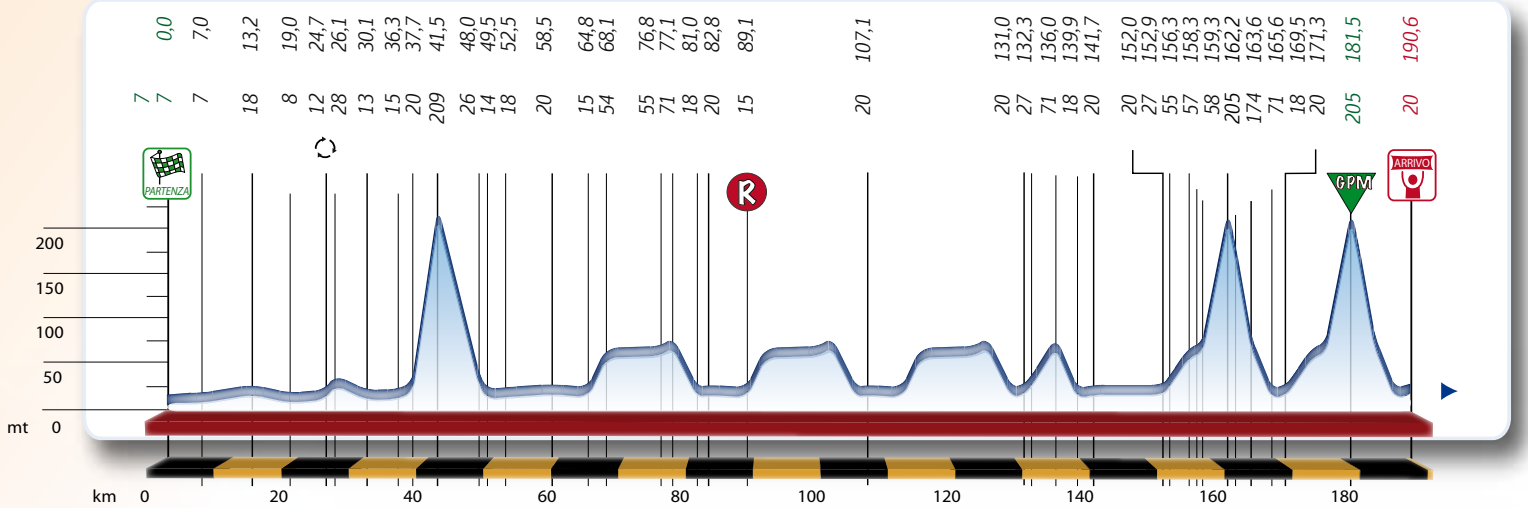

DONORATICO - Inizio circuito Segalari (km 19,3)

Località Bambolo - SP 329 via Bocca di Valle

Località Zimartino - Innesto SP 16b Bolgherese

Svolta a destra direzione Segalari

Inizio salita

Località Torre Segalari

Castagneto Carducci - via Umberto I

Innesto SP 16c - Via Accattapanè

Innesto SP 39 - Via Aurelia

DONORATICO - Inizio 2ª giro circuito Segalari

Località Torre Segalari - GPM

DONORATICO - ARRIVO - Via Aurelia

Altimetria ultimi 3km | Altimétrie 3 derniers km

Piombino